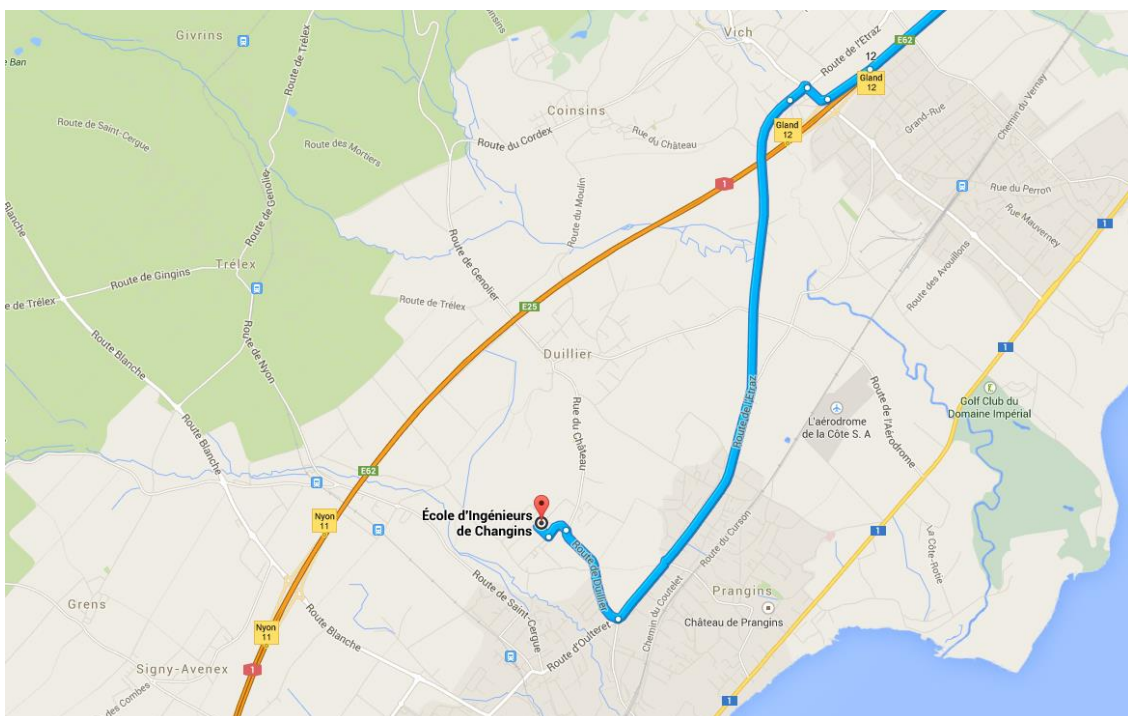

PLAN D'ACCÈS

École d'ingénieurs de Changins (Nyon, Suisse)

Adresse

Aula de l'École d'ingénieurs de Changins
Route de Duillier 50
1260 Nyon - Suisse

[Lien Google Maps](#)

Le site de l'École d'ingénieurs de Changins

L'aula se situe à droite de l'entrée principale de l'école.

Accès en transports publics

Depuis la gare de Nyon, prendre le car postal numéro 820 en direction de « Saint-Georges » (l'arrêt du car postal se situe devant la Coop Pronto). S'arrêter à « Changins » (5 minutes de trajet).

Les horaires sont disponibles sur le site des CFF : <http://www.cff.ch/horaire.html>

Le billet s'achète directement auprès du chauffeur.

Accès en voiture

- En provenance de Genève

Suivre l'autoroute A1 en direction de Lausanne et prendre la sortie 11-Nyon. Continuer sur la Route Blanche. Prendre ensuite la Route de Signy, l'Avenue des Eules et la Route d'Oulteret en direction de la Route de Duillier.

- En provenance de Lausanne

Suivre l'autoroute A1/E25/E62 en direction de Genève et prendre la sortie 12-Gland. Prendre la Route de l'Etraz en direction de la Route de Duillier à Nyon.