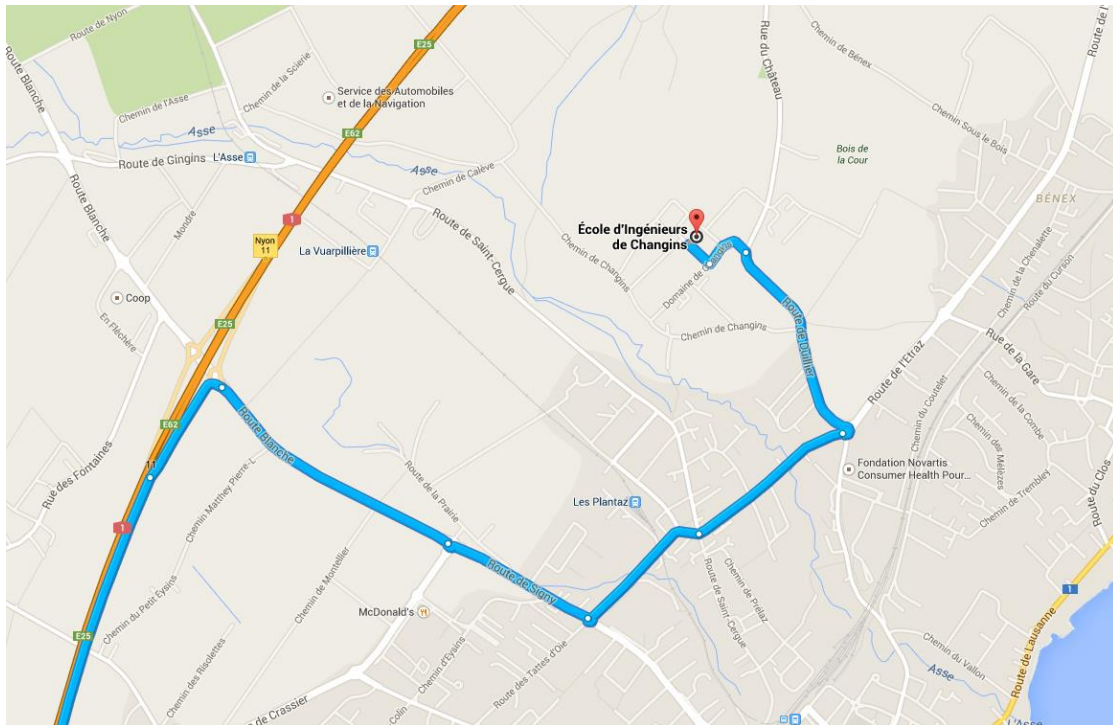

PLAN D'ACCÈS

École d'ingénieurs de Changins (Nyon, Suisse)

Adresse

Aula de l'École d'ingénieurs de Changins
Route de Duillier 50
1260 Nyon - Suisse

[Lien Google Maps](#)

Le site de l'École d'ingénieurs de Changins

L'aula se situe à droite de l'entrée principale de l'école.

Accès en transports publics

Depuis la gare de Nyon, prendre le car postal numéro 820 en direction de « Saint-Georges » (l'arrêt du car postal se situe devant la Coop Pronto). S'arrêter à « Changins » (5 minutes de trajet).

Les horaires sont disponibles sur le site des CFF : <http://www.cff.ch/horaire.html>

Le billet s'achète directement auprès du chauffeur.

Accès en voiture

- En provenance de Genève

Suivre l'autoroute A1 en direction de Lausanne et prendre la sortie 11-Nyon. Continuer sur la Route Blanche. Prendre ensuite la Route de Signy, l'Avenue des Eules et la Route d'Oulteret en direction de la Route de Duillier.

- En provenance de Lausanne

Suivre l'autoroute A1/E25/E62 en direction de Genève et prendre la sortie 12-Gland. Prendre la Route de l'Etraz en direction de la Route de Duillier à Nyon.